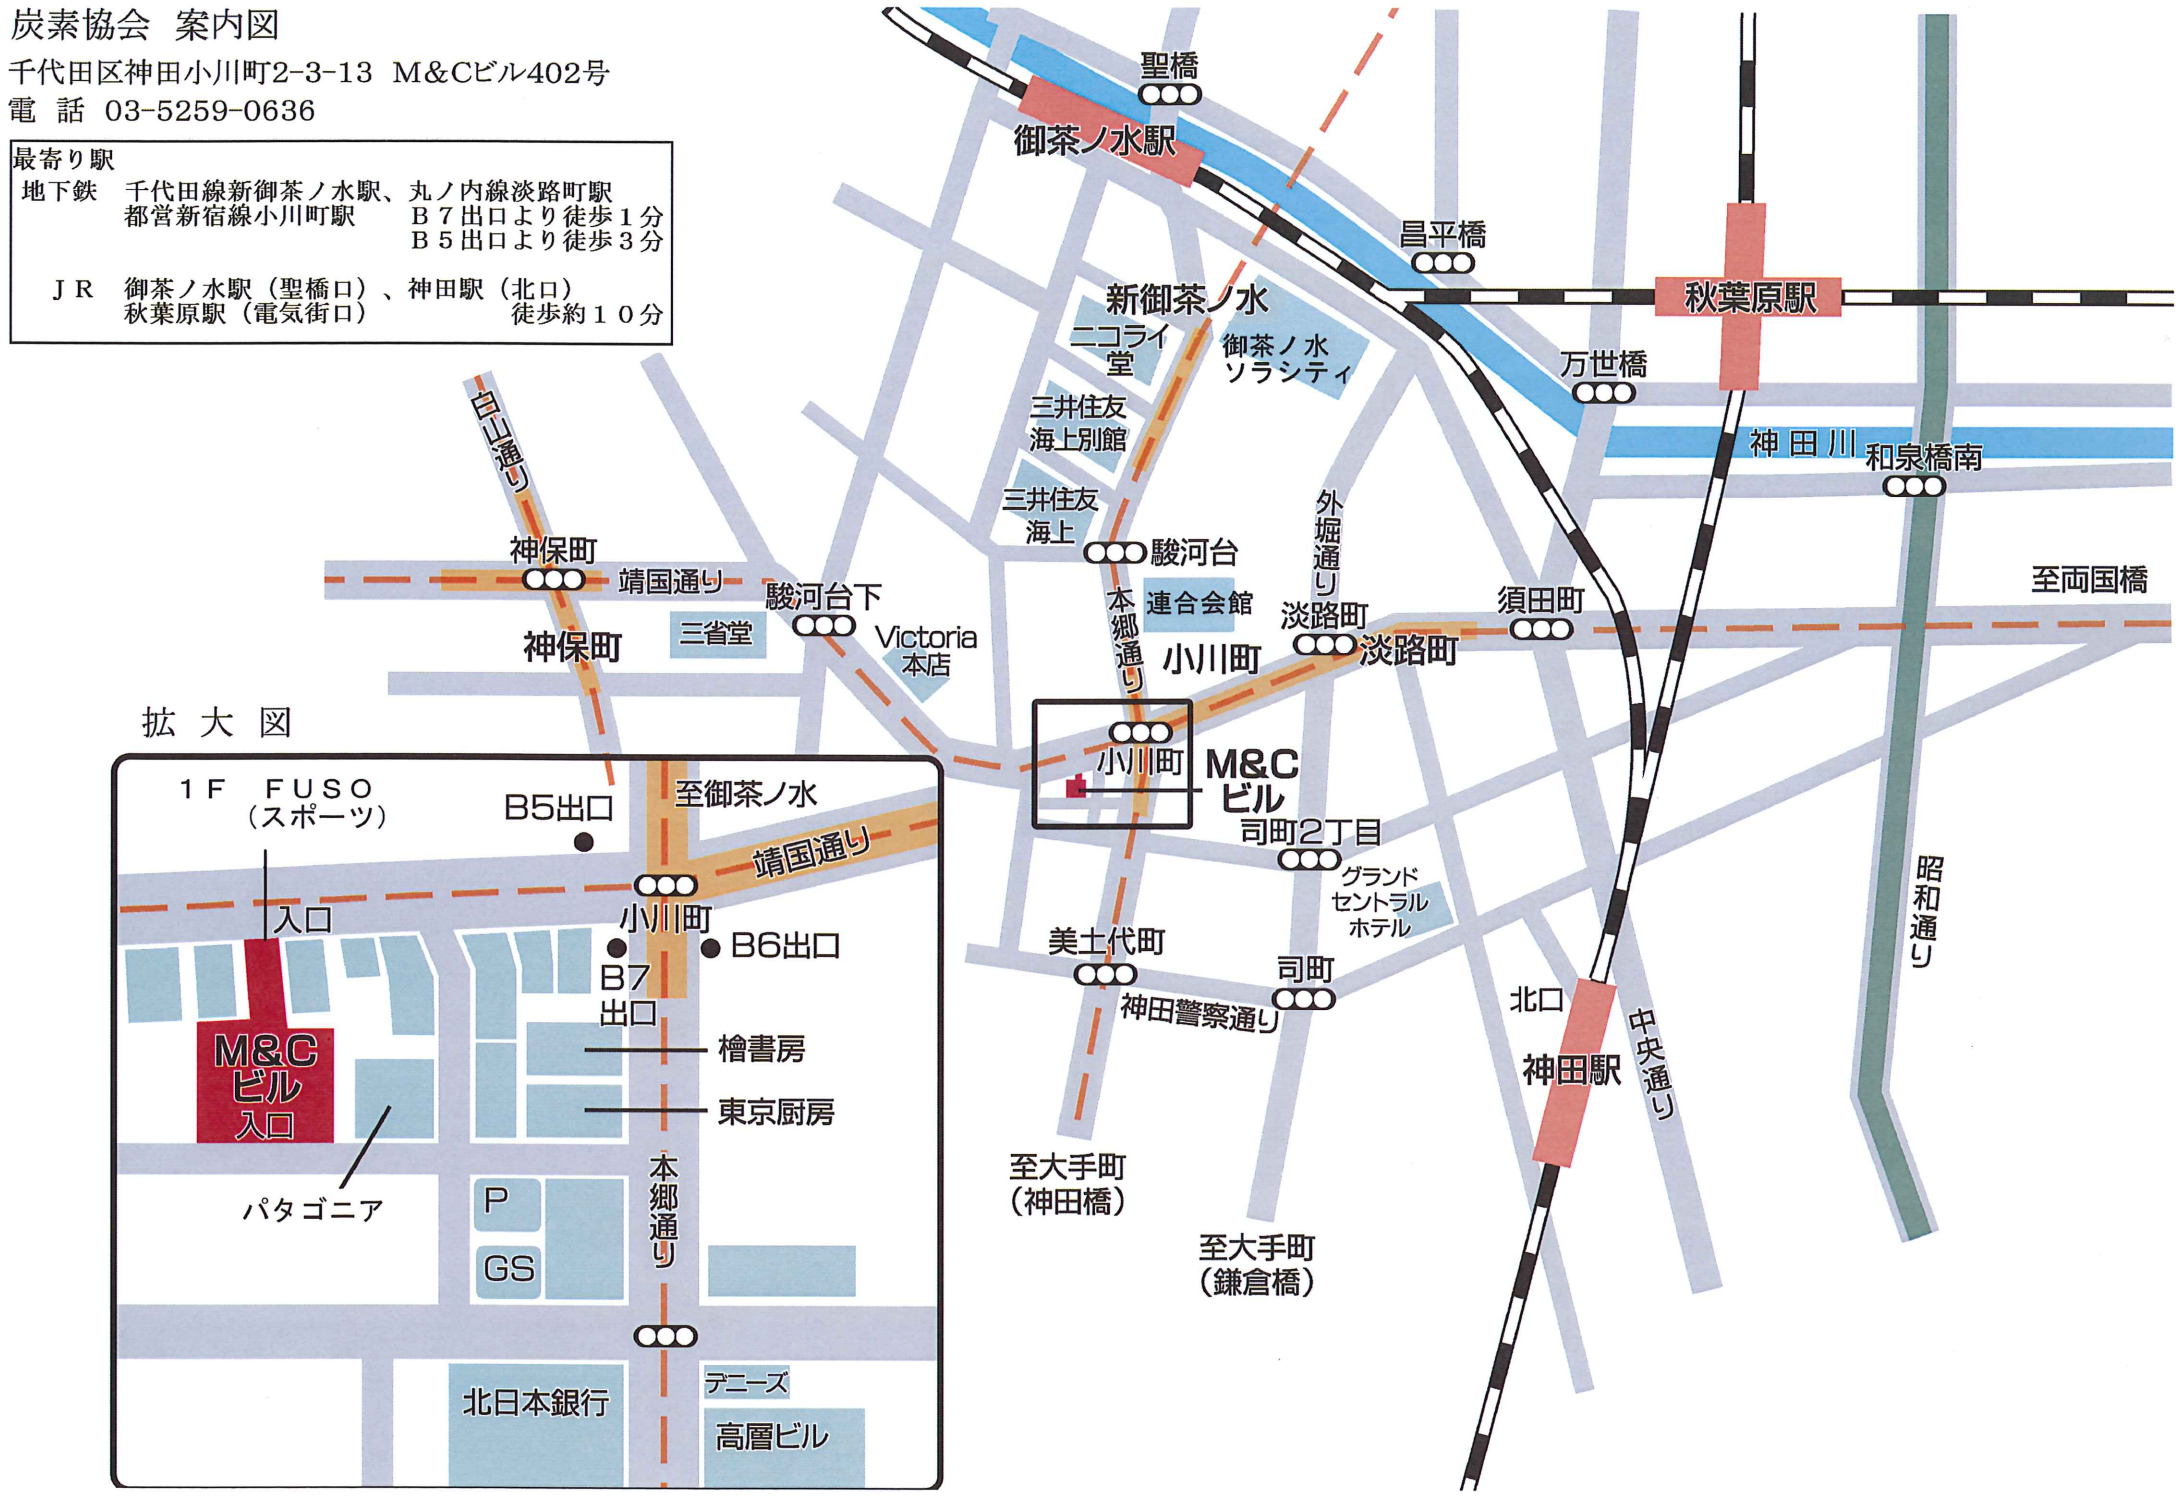

炭素協会 案内図

千代田区神田小川町2-3-13 M&Cビル402号

電話 03-5259-0636

最寄り駅

地下鉄	千代田線新御茶ノ水駅、丸ノ内線淡路町駅 都営新宿線小川町駅	B7出口より徒歩1分 B5出口より徒歩3分
JR	御茶ノ水駅（聖橋口）、神田駅（北口） 秋葉原駅（電気街口）	徒歩約10分

拡大図